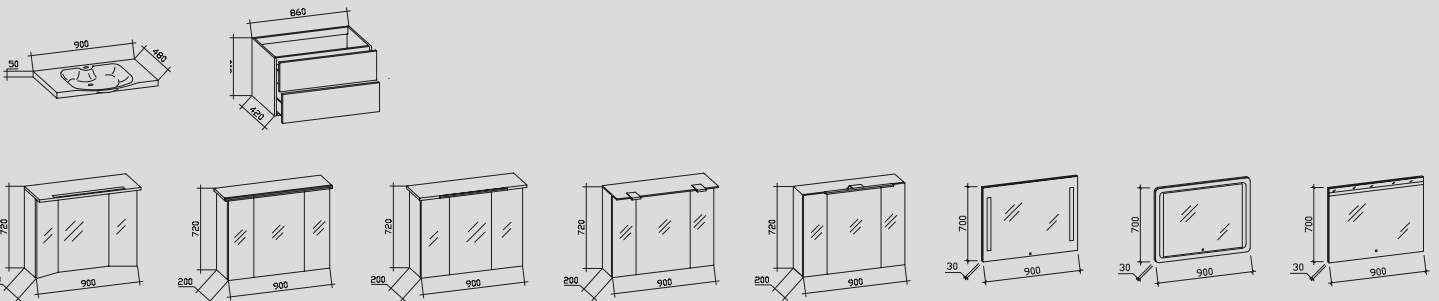

BLOCKBREITE 920 MM mit Keramikwaschtisch

BLOCKBREITE 1070 / 1090 / 1100 MM

mit Mineralmarmor, -Keramik oder Glaswaschtisch

BEIMÖBEL zum Block

ACHTUNG!!

Wandschrank nicht in Verbindung mit Highboard möglich