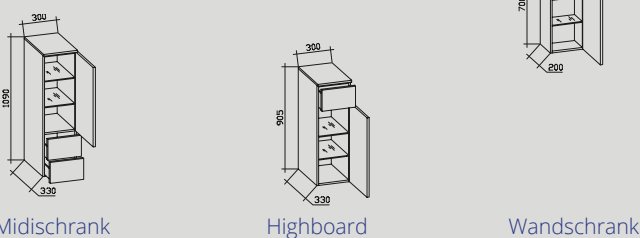

BLOCKBREITE 920 MM mit Keramikwaschtisch

BLOCKBREITE 1070 / 1090 / 1100 MM

mit Mineralmarmor, -Keramik oder Glaswaschtisch

BEIMÖBEL zum Block

ACHTUNG!!

Wandschrank nicht in Verbindung mit Highboard möglich