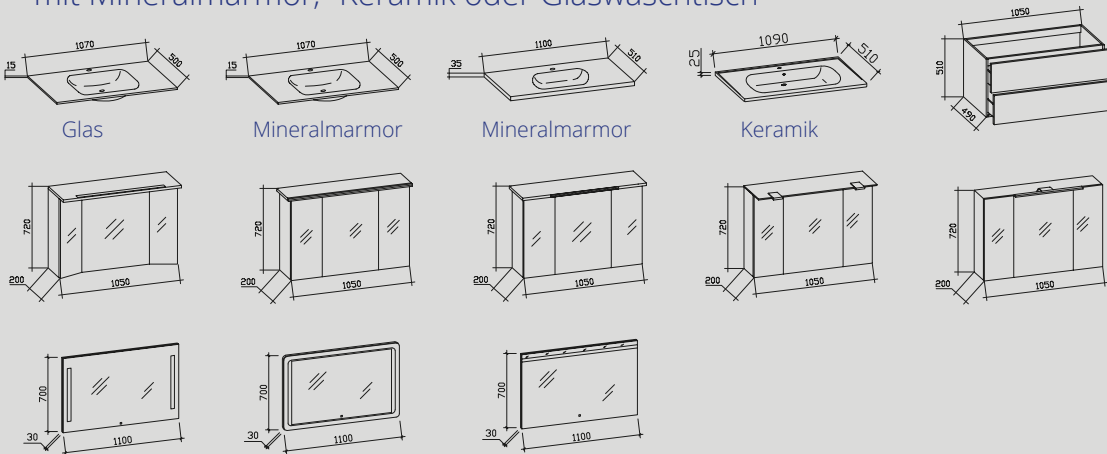

BESTEHEND AUS:
Spiegel: **50234300**
Mineralmarmorwaschtisch: **50235000**
Waschtischunterschrank: **5023210005**

ÜBERSICHT der verschiedenen Typen

BLOCKBREITE 770 / 790 / 800 MM

mit Mineralmarmor, -Keramik oder Glaswaschtisch

BLOCKBREITE 920 MM mit Keramikwaschtisch

BLOCKBREITE 1070 / 1090 / 1100 MM

mit Mineralmarmor, -Keramik oder Glaswaschtisch

BEIMÖBEL zum Block

ACHTUNG!!

Wandschrank nicht in Verbindung mit Highboard möglich