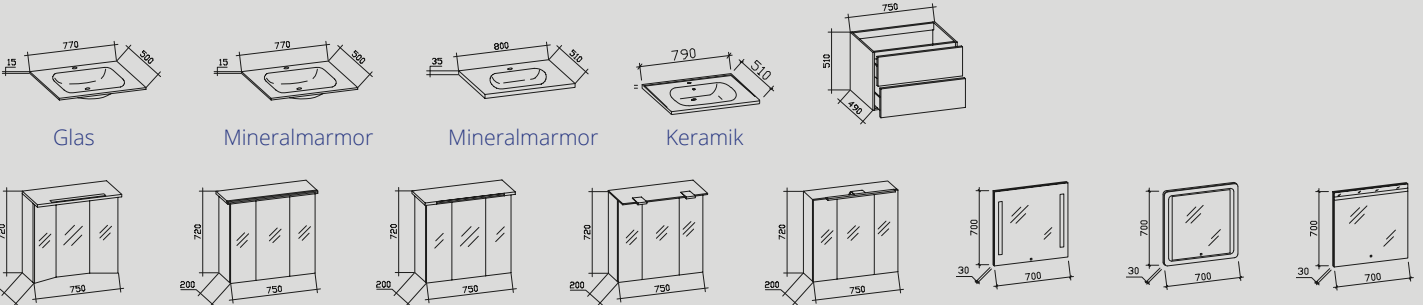

1090 mm

HÖHE: 25 mm
BREITE: 1090 mm
TIEFE: 510 mm

BEISPIELE FÜR
MÖGLICHE
KOMBINATIONEN:

BLOCK-BEISPIELE:

**TRENDSET BLOCK BREITE 1070 MM
MIT MDF-FRONTEN**
Set-Nr. **50240902**

FRONT: Weiß Hochglanz
KORPUS: Weiß Glanz

BESTEHEND AUS:
Spiegelschrank: **5023310002**
Glaswaschtisch: **50235200**
Waschtischunterschrank: **5023210002**

**TRENDSET BLOCK BREITE 1070 MM
MIT MDF-FRONTEN**
Set-Nr. **50242805**

FRONT: Riviera Eiche quer Nachbildung
KORPUS: Riviera Eiche quer Nachbildung

BLOCKBREITE 920 MM mit Keramikwaschtisch

BLOCKBREITE 1070 / 1090 / 1100 MM

mit Mineralmarmor, -Keramik oder Glaswaschtisch

BEIMÖBEL zum Block

ACHTUNG!!

Wandschrank nicht in Verbindung mit Highboard möglich